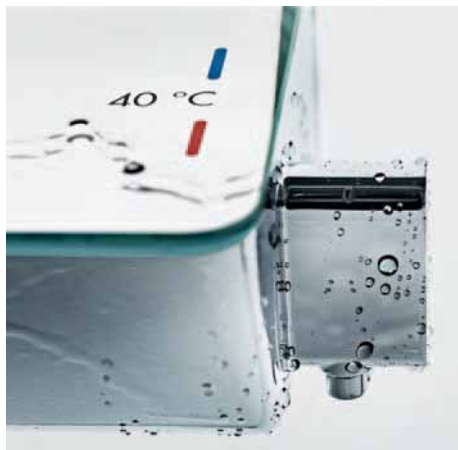

Még takarékosabb.

Az Ecostat Select automatikusan korlátozza az átfolyó víz mennyiségét.